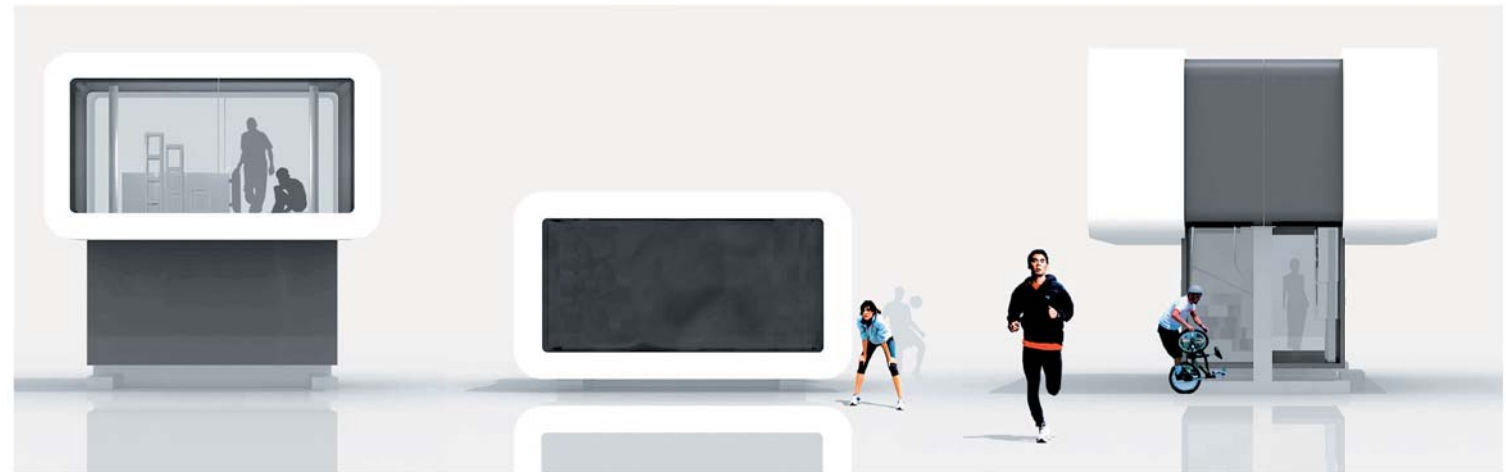

cocobello new edition

s m l

mobil und präsent

cocobello ist ein leichtes, mobiles Container-Modul, das Sie schnell und flexibel einsetzen können - z.B. als Showroom, Arbeitsplatz, Pressekabine, etc.

Automatisch lädt es sich auf und ab. Einmal aufgestellt ist es sofort einsetzbar.

Schonmal daran gedacht, Ihren Showroom auf Reisen zu schicken?

Die obere Etage ist beidseitig verglast und weiterhin sichtbar. Ihre Produkte werden auf Knopfdruck aus dem Boden gefahren. Der Fußboden ist teilweise verglast und LED Displays unterstützen das Image Ihres Produktes. Am Abend verwandelt sich der Showroom in ein weit sichtbares überdimensionale Leuchtpaket. Das Design ist individuell auf Ihre Firma abgestimmt.

Das könnte Ihrer sein

cocobello

Technische Daten

s **m** l

Größe LxBxH:

Ausgefahren: 5,48 x 5,55 x 5,16 m

Eingefahren: 5,48 x 3,00 x 3,07 m

Nutzfläche: 29,17 m²

Gesamtgewicht: 13,5 t

Gesamtfläche: 35,2 m²

Konstruktion: Stahlrahmenkonstruktion mit Metallplatten
beplankt

Fassade: Lexan

Technische Anschlüsse:

Elektroanschluss: 380V/16 A

Wasseranschluss: possible / möglich