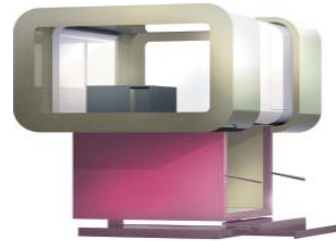

Branding

Sie können jedem cocobello Ihre Farbe auf drucken und mit Ihrem Logo versehen. cocobello ist sowohl im fahrenden, wie im aufgestellten Zustand das ideale Werbeplakat.

Das könnte Ihrer sein