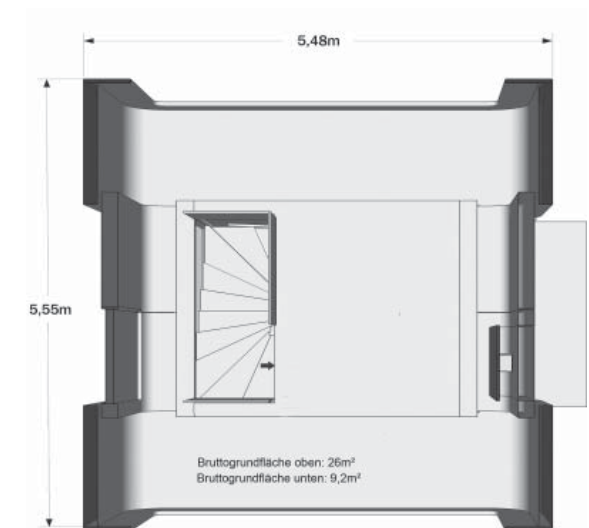

cocobello

Technische Daten

s **m** l

Größe LxBxH:

Ausgefahren: 5,48 x 5,55 x 5,16 m

Eingefahren: 5,48 x 3,00 x 3,07 m

Nutzfläche: 29,17 m²

Gesamtgewicht: 13,5 t

Gesamtfläche: 35,2 m²

Konstruktion: Stahlrahmenkonstruktion mit Metallplatten
beplankt

Fassade: Lexan

Technische Anschlüsse:

Elektroanschluss: 380V/16 A

Wasseranschluss: possible / möglich

Abwasser: dehumidifier / Trockenanlage

Farbe: Nach Wahl

Möblierung: Ausziehmöbel in Holz oder Stahl als

Sonderanfertigung lieferbar