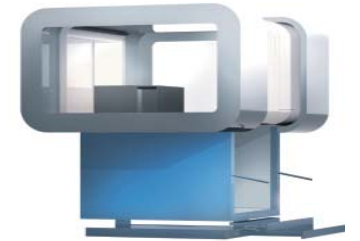

cocobello new edition

s m l

mobil und präsent

cocobello ist ein leichtes, mobiles Container-Modul, das Sie schnell und flexibel einsetzen können - z.B. als Showroom, Arbeitsplatz, Pressekabine, etc.

Automatisch lädt es sich auf und ab. Einmal aufgestellt ist es sofort einsetzbar.

Schonmal daran gedacht, Ihren Showroom auf Reisen zu schicken?

Die obere Etage ist beidseitig verglast und weiterhin sichtbar. Ihre Produkte werden auf Knopfdruck aus dem Boden gefahren. Der Fußboden ist teilweise verglast und LED Displays unterstützen das Image Ihres Produktes. Am Abend verwandelt sich der Showroom in ein weit sichtbares überdimensionale Leuchtpaket. Das Design ist individuell auf Ihre Firma abgestimmt.

Das könnte Ihrer sein

cocobello

Technische Daten

s **m** l

Größe LxBxH:

Ausgefahren: 5,48 x 5,55 x 5,16 m

Eingefahren: 5,48 x 3,00 x 3,07 m

Nutzfläche: 29,17 m²

Gesamtgewicht: 13,5 t

Gesamtfläche: 35,2 m²

Konstruktion: Stahlrahmenkonstruktion mit Metallplatten
beplankt

Fassade: Lexan

Technische Anschlüsse:

Elektroanschluss: 380V/16 A

Wasseranschluss: possible / möglich