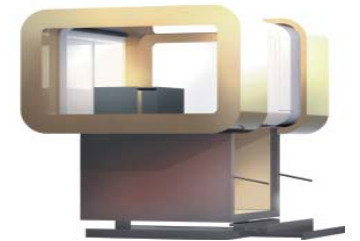

cocobello new edition

s m l

mobil und präsent

cocobello ist ein leichtes, mobiles Container-Modul, das Sie schnell und flexibel einsetzen können - z.B. als Showroom, Arbeitsplatz, Pressekabine, etc.

Automatisch lädt es sich auf und ab. Einmal aufgestellt ist es sofort einsetzbar.

Schonmal daran gedacht, Ihren Showroom auf Reisen zu schicken?

Die obere Etage ist beidseitig verglast und weiterhin sichtbar. Ihre Produkte werden auf Knopfdruck aus dem Boden gefahren. Der Fußboden ist teilweise verglast und LED Displays unterstützen das Image Ihres Produktes. Am Abend verwandelt sich der Showroom in ein weit sichtbares überdimensionale Leuchtpaket. Das Design ist individuell auf Ihre Firma abgestimmt.

Egal welches Ziel Sie im Auge haben, packen Sie Ihren cocobello und gehen mit ihm auf Reisen. In nur einer Stunde lässt er sich am Ziel Ihrer Träume aufbauen.

Branding

Sie können jedem cocobello Ihre Farbe auf drucken und mit Ihrem Logo versehen. cocobello ist sowohl im fahrenden, wie im aufgestellten Zustand das ideale Werbeplakat.

Das könnte Ihrer sein

cocobello

Technische Daten

s **m** l

Größe LxBxH:

Ausgefahren: 5,48 x 5,55 x 5,16 m

Eingefahren: 5,48 x 3,00 x 3,07 m

Nutzfläche: 29,17 m²