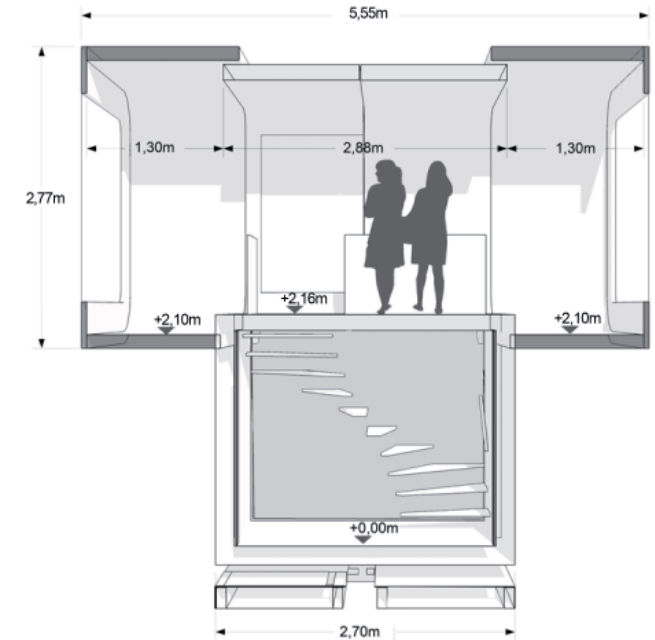

cocobello

Technische Daten

s **m** l

Größe LxBxH:

Ausgefahren: 5,48 x 5,55 x 5,16 m

Eingefahren: 5,48 x 3,00 x 3,07 m

Nutzfläche: 29,17 m²

Gesamtgewicht: 13,5 t

Gesamtfläche: 35,2 m²

Konstruktion: Stahlrahmenkonstruktion mit Metallplatten
beplankt

Fassade: Lexan

Technische Anschlüsse:

Elektroanschluss: 380V/16 A

Wasseranschluss: possible / möglich

Abwasser: dehumidifier / Trockenanlage

Farbe: Nach Wahl

Möblierung: Ausziehmöbel in Holz oder Stahl als

Sonderanfertigung lieferbar