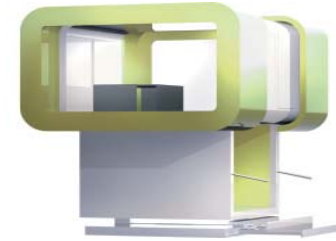

cocobello new edition

s m l

mobil und präsent

cocobello ist ein leichtes, mobiles Container-Modul, das Sie schnell und flexibel einsetzen können - z.B. als Showroom, Arbeitsplatz, Pressekabine, etc.

Automatisch lädt es sich auf und ab. Einmal aufgestellt ist es sofort einsetzbar.

Schonmal daran gedacht, Ihren Showroom auf Reisen zu schicken?

Die obere Etage ist beidseitig verglast und weiterhin sichtbar. Ihre Produkte werden auf Knopfdruck aus dem Boden gefahren. Der Fußboden ist teilweise verglast und LED Displays unterstützen das Image Ihres Produktes. Am Abend verwandelt sich der Showroom in ein weit sichtbares überdimensionale Leuchtpaket. Das Design ist individuell auf Ihre Firma abgestimmt.

Das könnte Ihrer sein

cocobello

Technische Daten

s **m** l

Größe LxBxH:

Ausgefahren: 5,48 x 5,55 x 5,16 m

Eingefahren: 5,48 x 3,00 x 3,07 m

Nutzfläche: 29,17 m²

Gesamtgewicht: 13,5 t

Gesamtfläche: 35,2 m²

Konstruktion: Stahlrahmenkonstruktion mit Metallplatten
beplankt

Fassade: Lexan

Technische Anschlüsse:

Elektroanschluss: 380V/16 A

Wasseranschluss: possible / möglich